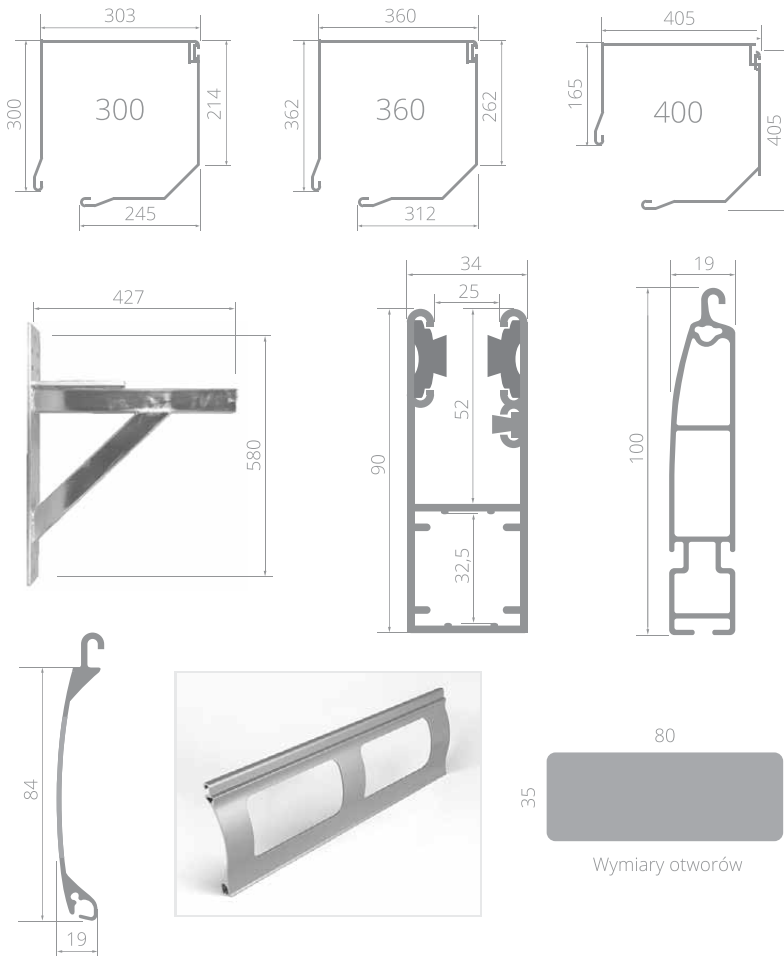

EASYLOOK 84

ROLOWANA KRATA

TÜV
Produkt Sprawdzony
No: 000089165
certyfikat.tuv-nord.pl

PARAMETRY

Maksymalna szerokość + konsole

Prowadnice aluminiowe 9 cm	710 cm
Prowadnice alum. 9 cm + skrzynka	600 cm

Maksymalna wysokość

Skrzynka aluminiowa 30 cm	320 cm
Skrzynka aluminiowa 30 cm przy szer. kraty powyżej 450 cm	300 cm
Skrzynka aluminiowa 36 cm	410 cm
Skrzynka aluminiowa 40 cm	510 cm
Konsole stalowe	600 cm

Maksymalna powierzchnia kraty

Boki aluminiowe	32,4 m ²
Boki stalowe	30 cm
Boki stalowe	36 cm i 40 cm
Profil EasyLook	EasyLook 84
Wysokość profilu	8,4 cm
Grubość profilu	1,8 cm
Ciężar pancerza	9 kg/m ²
Napędy (dostępne od szer. całkowitej 100 cm) *	POLFEN

* krata poniżej 100 cm szer. sprzedawana jest jako element kraty

WYMIARY

KOLORYSTYKA

KOLORY STANDARDOWE
 DOWOLNY KOLOR RAL

Uwaga: Prezentowane kolory mają charakter poglądowy i mogą nieznacznie różnić się od faktycznych