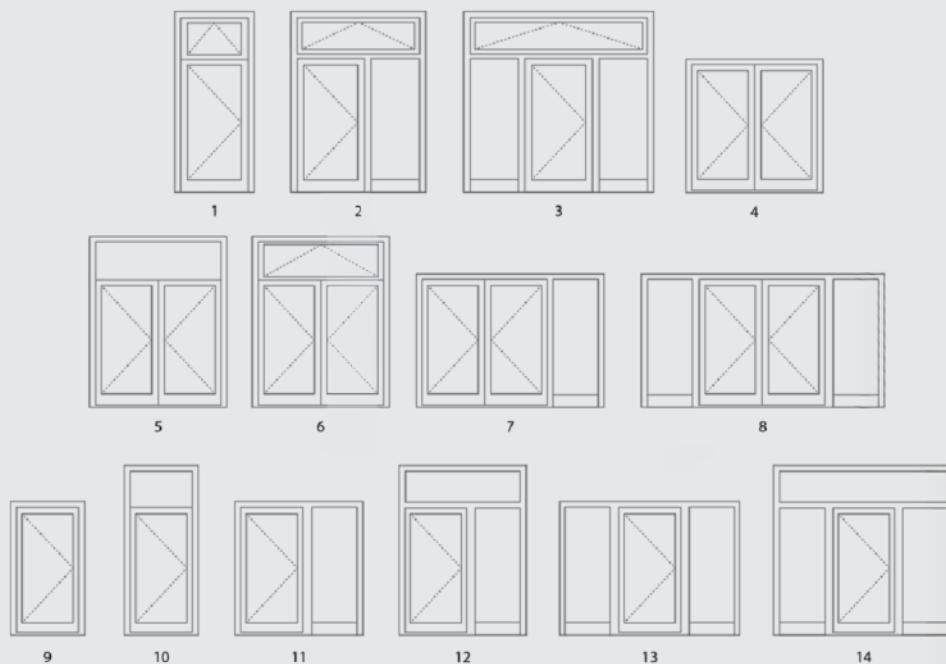

AL 35

- drzwi tłoczone
- pochwyt inox od zewnątrz
- klamka od wewnątrz

	kolor RAL	kolor DECORAL
EXCLUSIVE	10 449 zł	11 549 zł
EXCLUSIVE PLUS	14 079 zł	15 179 zł

DOSTĘPNE ROZWIĄZANIA