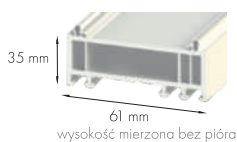

wysokość: 35 mm
cena:
-zwykły 48 zł mb
-ze wzmocnieniem stalowym:
60 zł mb