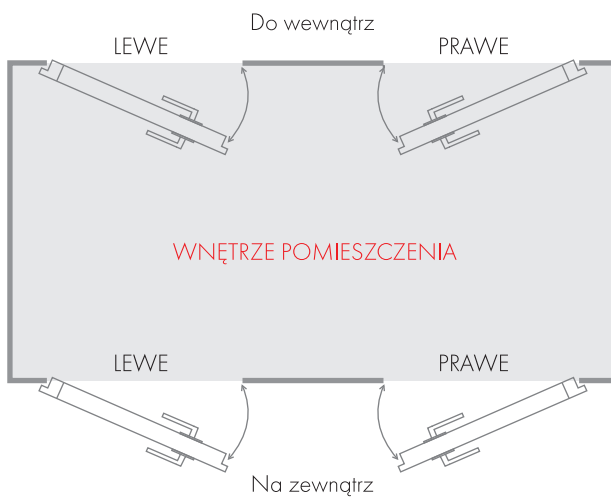

## KIERUNEK OTWIERANIA DRZWI

LEWE  
zawiasy po lewej stronie

PRAWY  
zawiasy po prawej stronie

widok wewnątrz pomieszczenia

# WITAJ W ŚWIECIE PANELOWYCH DRZWI ALUMINIOWYCH

Drzwi panelowe KMT to propozycja dla najbardziej wymagających klientów. Biorąc pod uwagę bogate wzornictwo i zastosowane nowoczesne rozwiązania techniczne mogą być nie tylko funkcjonalnym i trwałym wejściem do domu, ale także jego wizytówką i ozdobą.