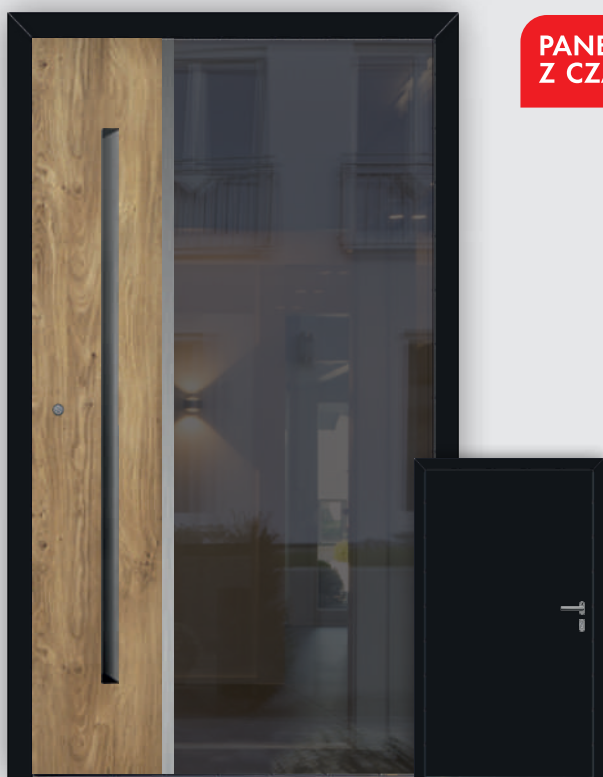

AL 19

strona wewnętrzna

PANEL ZEWNĘTRZNY Z CZARNEGO SZKŁA

- drzwi płaskie
- panel szklany ozdobny nieprzezierny
- aplikacja INOX lub czarna licowana z płaszczyzną skrzydła
- pochwyt ukryty
- klamka od wewnątrz

	kolor RAL	kolor DECORAL
EXCLUSIVE	13 199 zł	14 299 zł
EXCLUSIVE PLUS	17 159 zł	18 259 zł