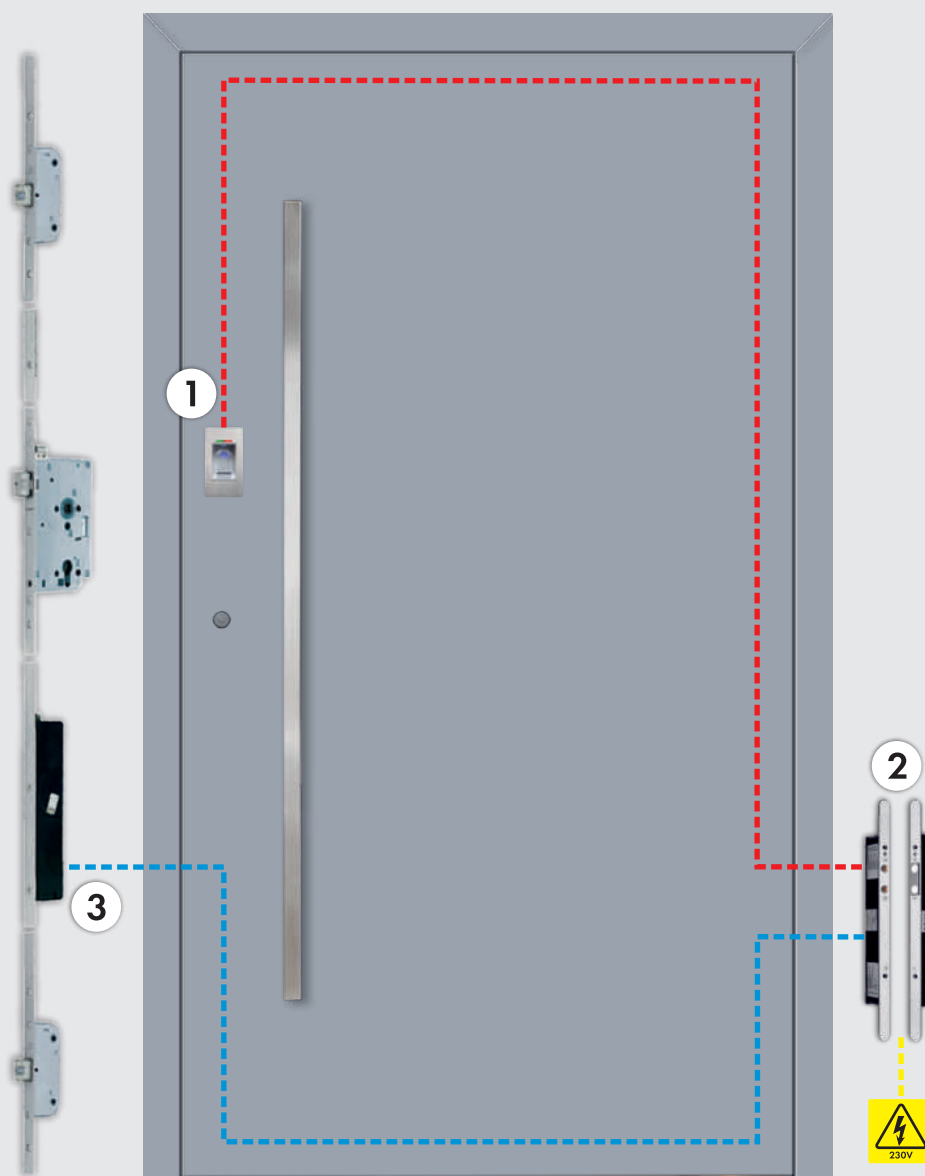

DZIAŁANIE ZAMKA Z NAPĘDEM

1 Czytnik sterujący zamkiem do wyboru:

2 Sterownik do wyboru:

3 Zamek z napędem