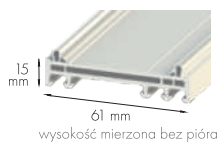

POSZERZENIE PODPROGOWE PCV 61 - EXCLUSIVE

wysokość: 15 mm
cena: 48 zł mb