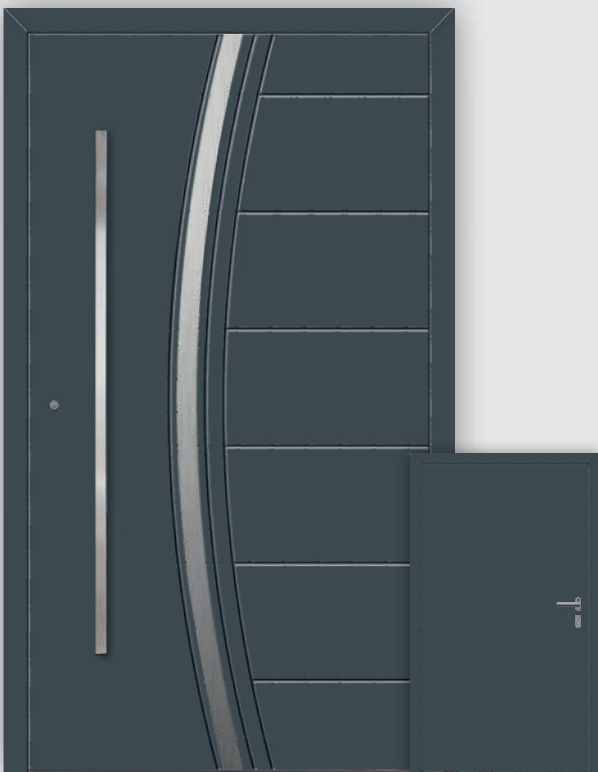

AL 6

strona wewnętrzna

- drzwi z jednostronną aplikacją INOX lub czarną licowaną z płaszczyzną skrzydła
- pochwyt inox kwadratowy od zewnątrz
- klamka od wewnątrz

	kolor RAL	kolor DECORAL
EXCLUSIVE	11 549 zł	12 649 zł
EXCLUSIVE PLUS	15 179 zł	16 279 zł

dopłata do wzoru dwustronnego - 500 zł