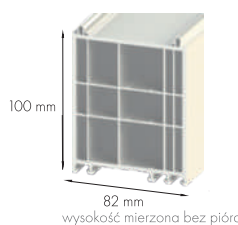

wysokość: 100 mm
cena:
-zwykły 151 zł mb
-ze wzmocnieniem stalowym:
160 zł mb